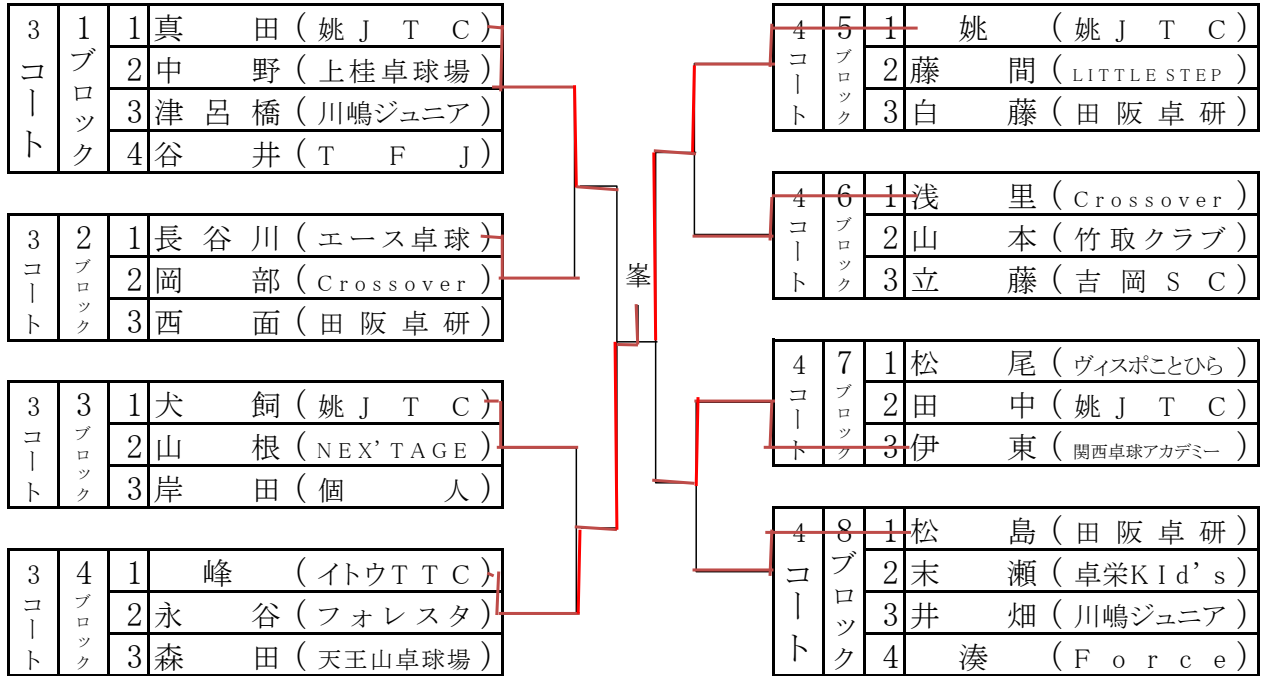

小学生女子2部 (3・4コート)

小学生女子1部 (9~12コート)